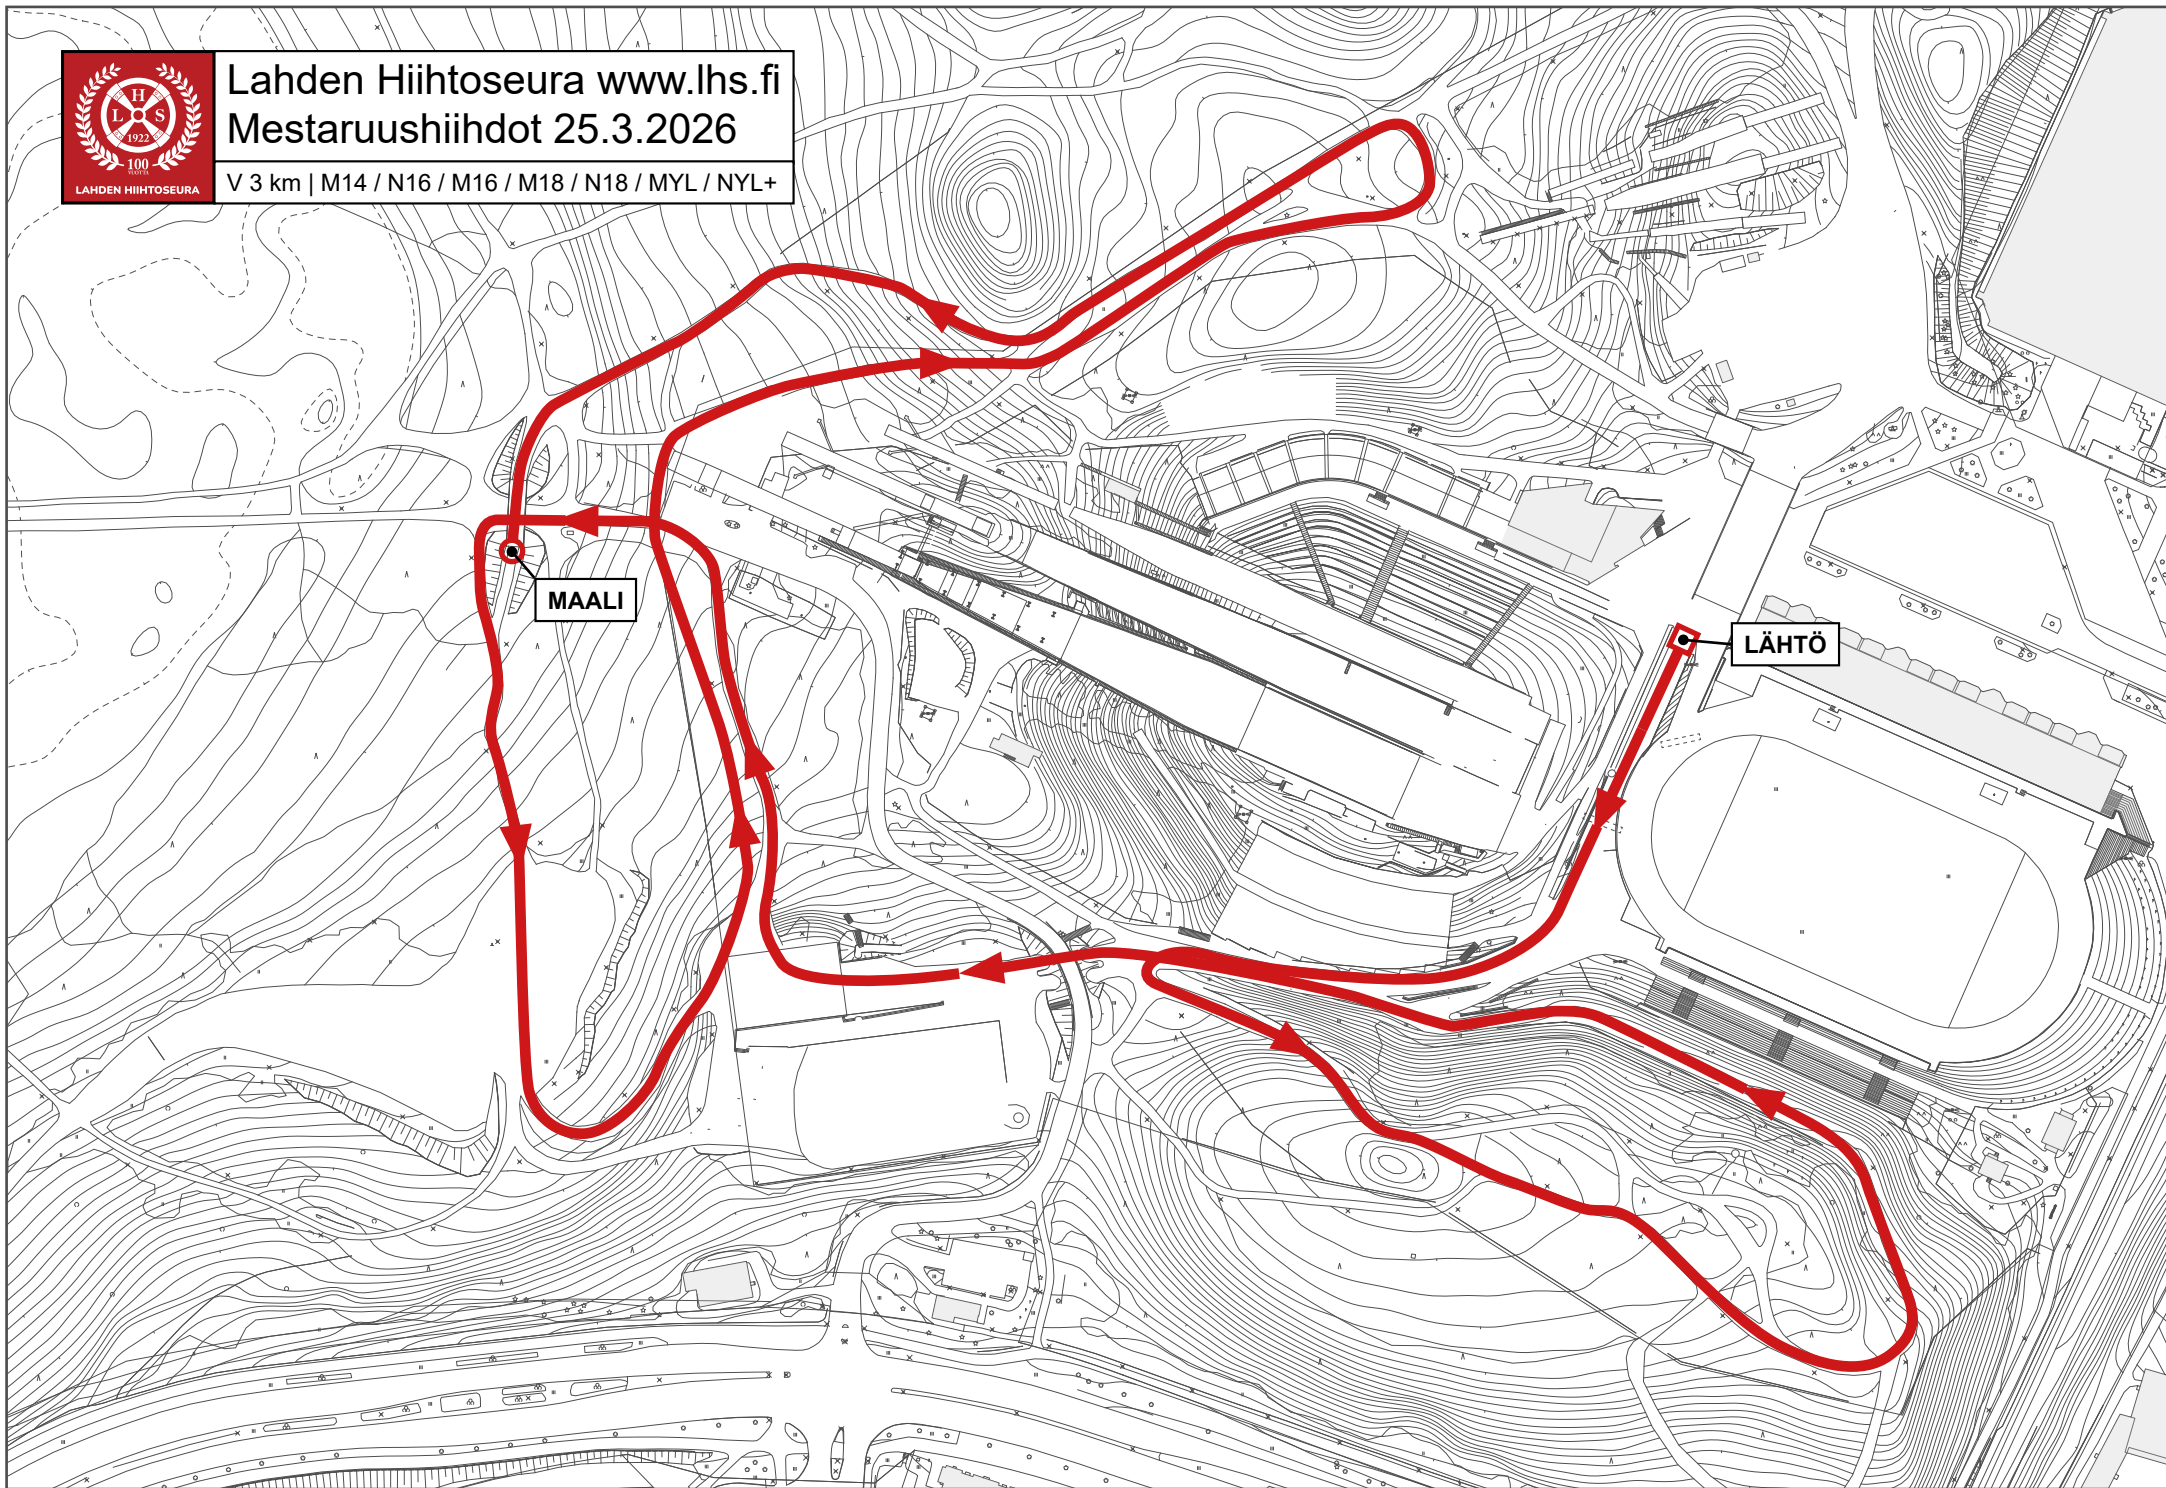

V 2 km | M12 / N12 / N14

MAALI

LÄHTÖ

Lahden Hiihtoseura [www.lhs.fi](http://www.lhs.fi)  
Mestaruushiihdot 25.3.2026

V 3 km | M14 / N16 / M16 / M18 / N18 / MYL / NYL+

MAALI

LÄHTÖ