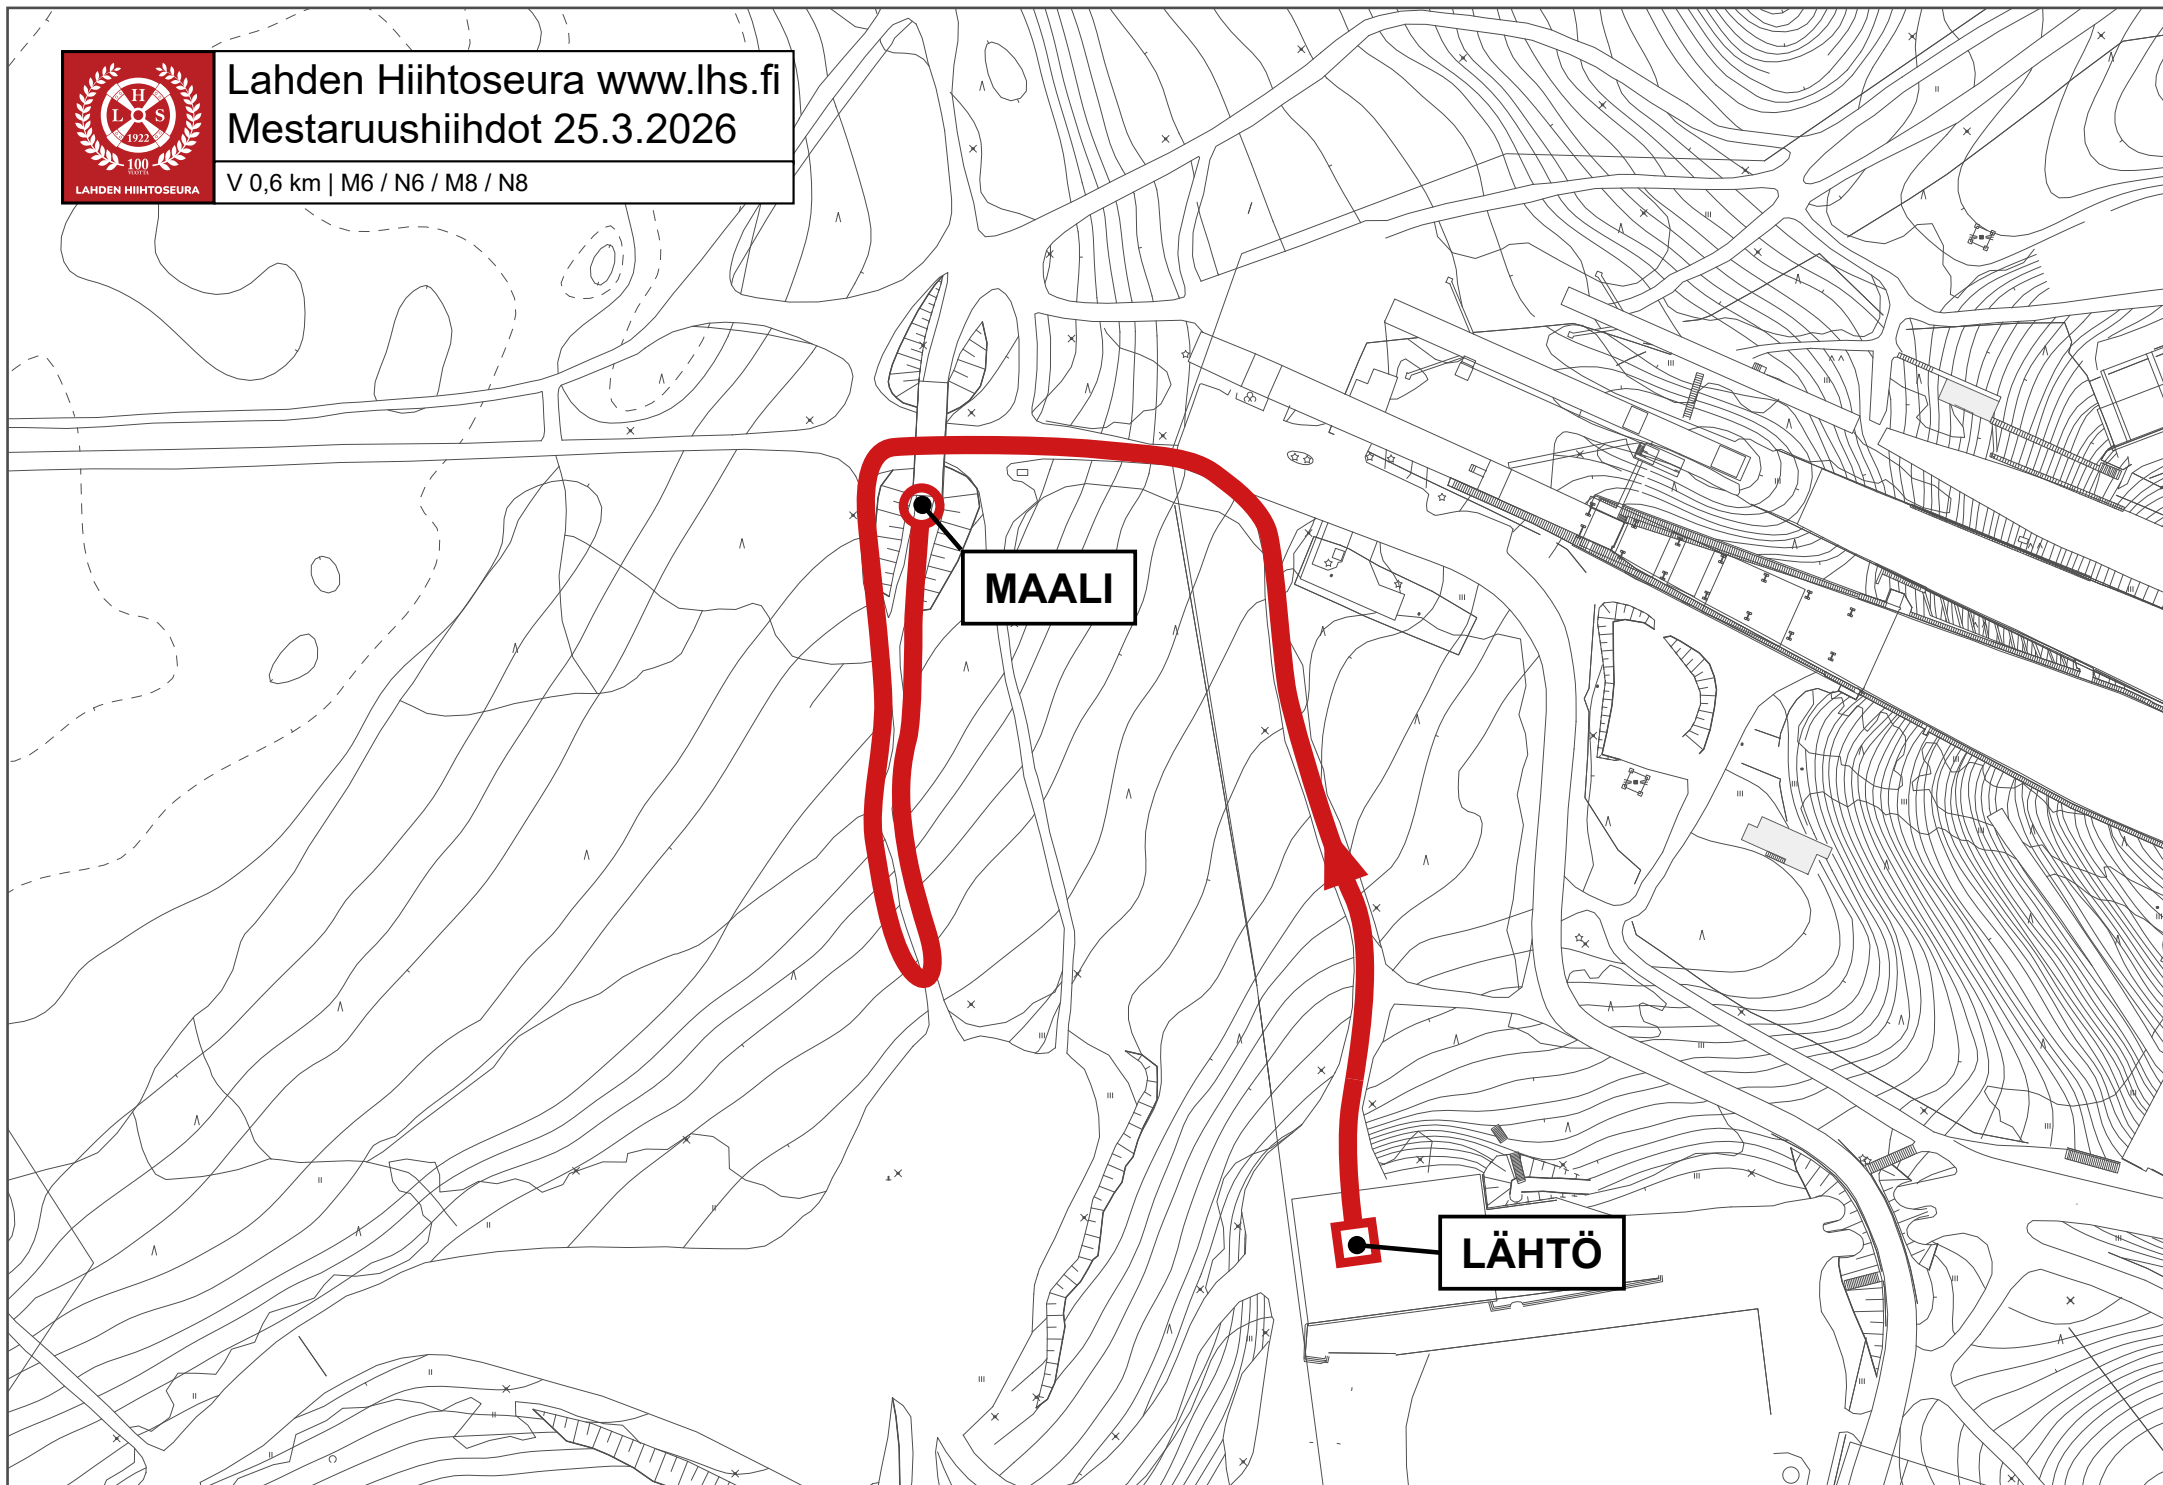

Lahden Hiihtoseura [www.lhs.fi](http://www.lhs.fi)  
Mestaruushiihdot 25.3.2026

V 0,3 km | Tähtisarja

**LÄHTÖ**

**MAALI**

Lahden Hiihtoseura [www.lhs.fi](http://www.lhs.fi)  
Mestaruushiihdot 25.3.2026

V 0,6 km | M6 / N6 / M8 / N8

**MAALI**

**LÄHTÖ**

Lahden Hiihtoseura [www.lhs.fi](http://www.lhs.fi)  
Mestaruushiihdot 25.3.2026

V 1 km | M10 / N10

MAALI

LÄHTÖ

Lahden Hiihtoseura [www.lhs.fi](http://www.lhs.fi)  
Mestaruushiihdot 25.3.2026

V 2 km | M12 / N12 / N14

MAALI

LÄHTÖ

Lahden Hiihtoseura [www.lhs.fi](http://www.lhs.fi)  
Mestaruushiihdot 25.3.2026

V 3 km | M14 / N16 / M16 / M18 / N18 / MYL / NYL+

MAALI

LÄHTÖ