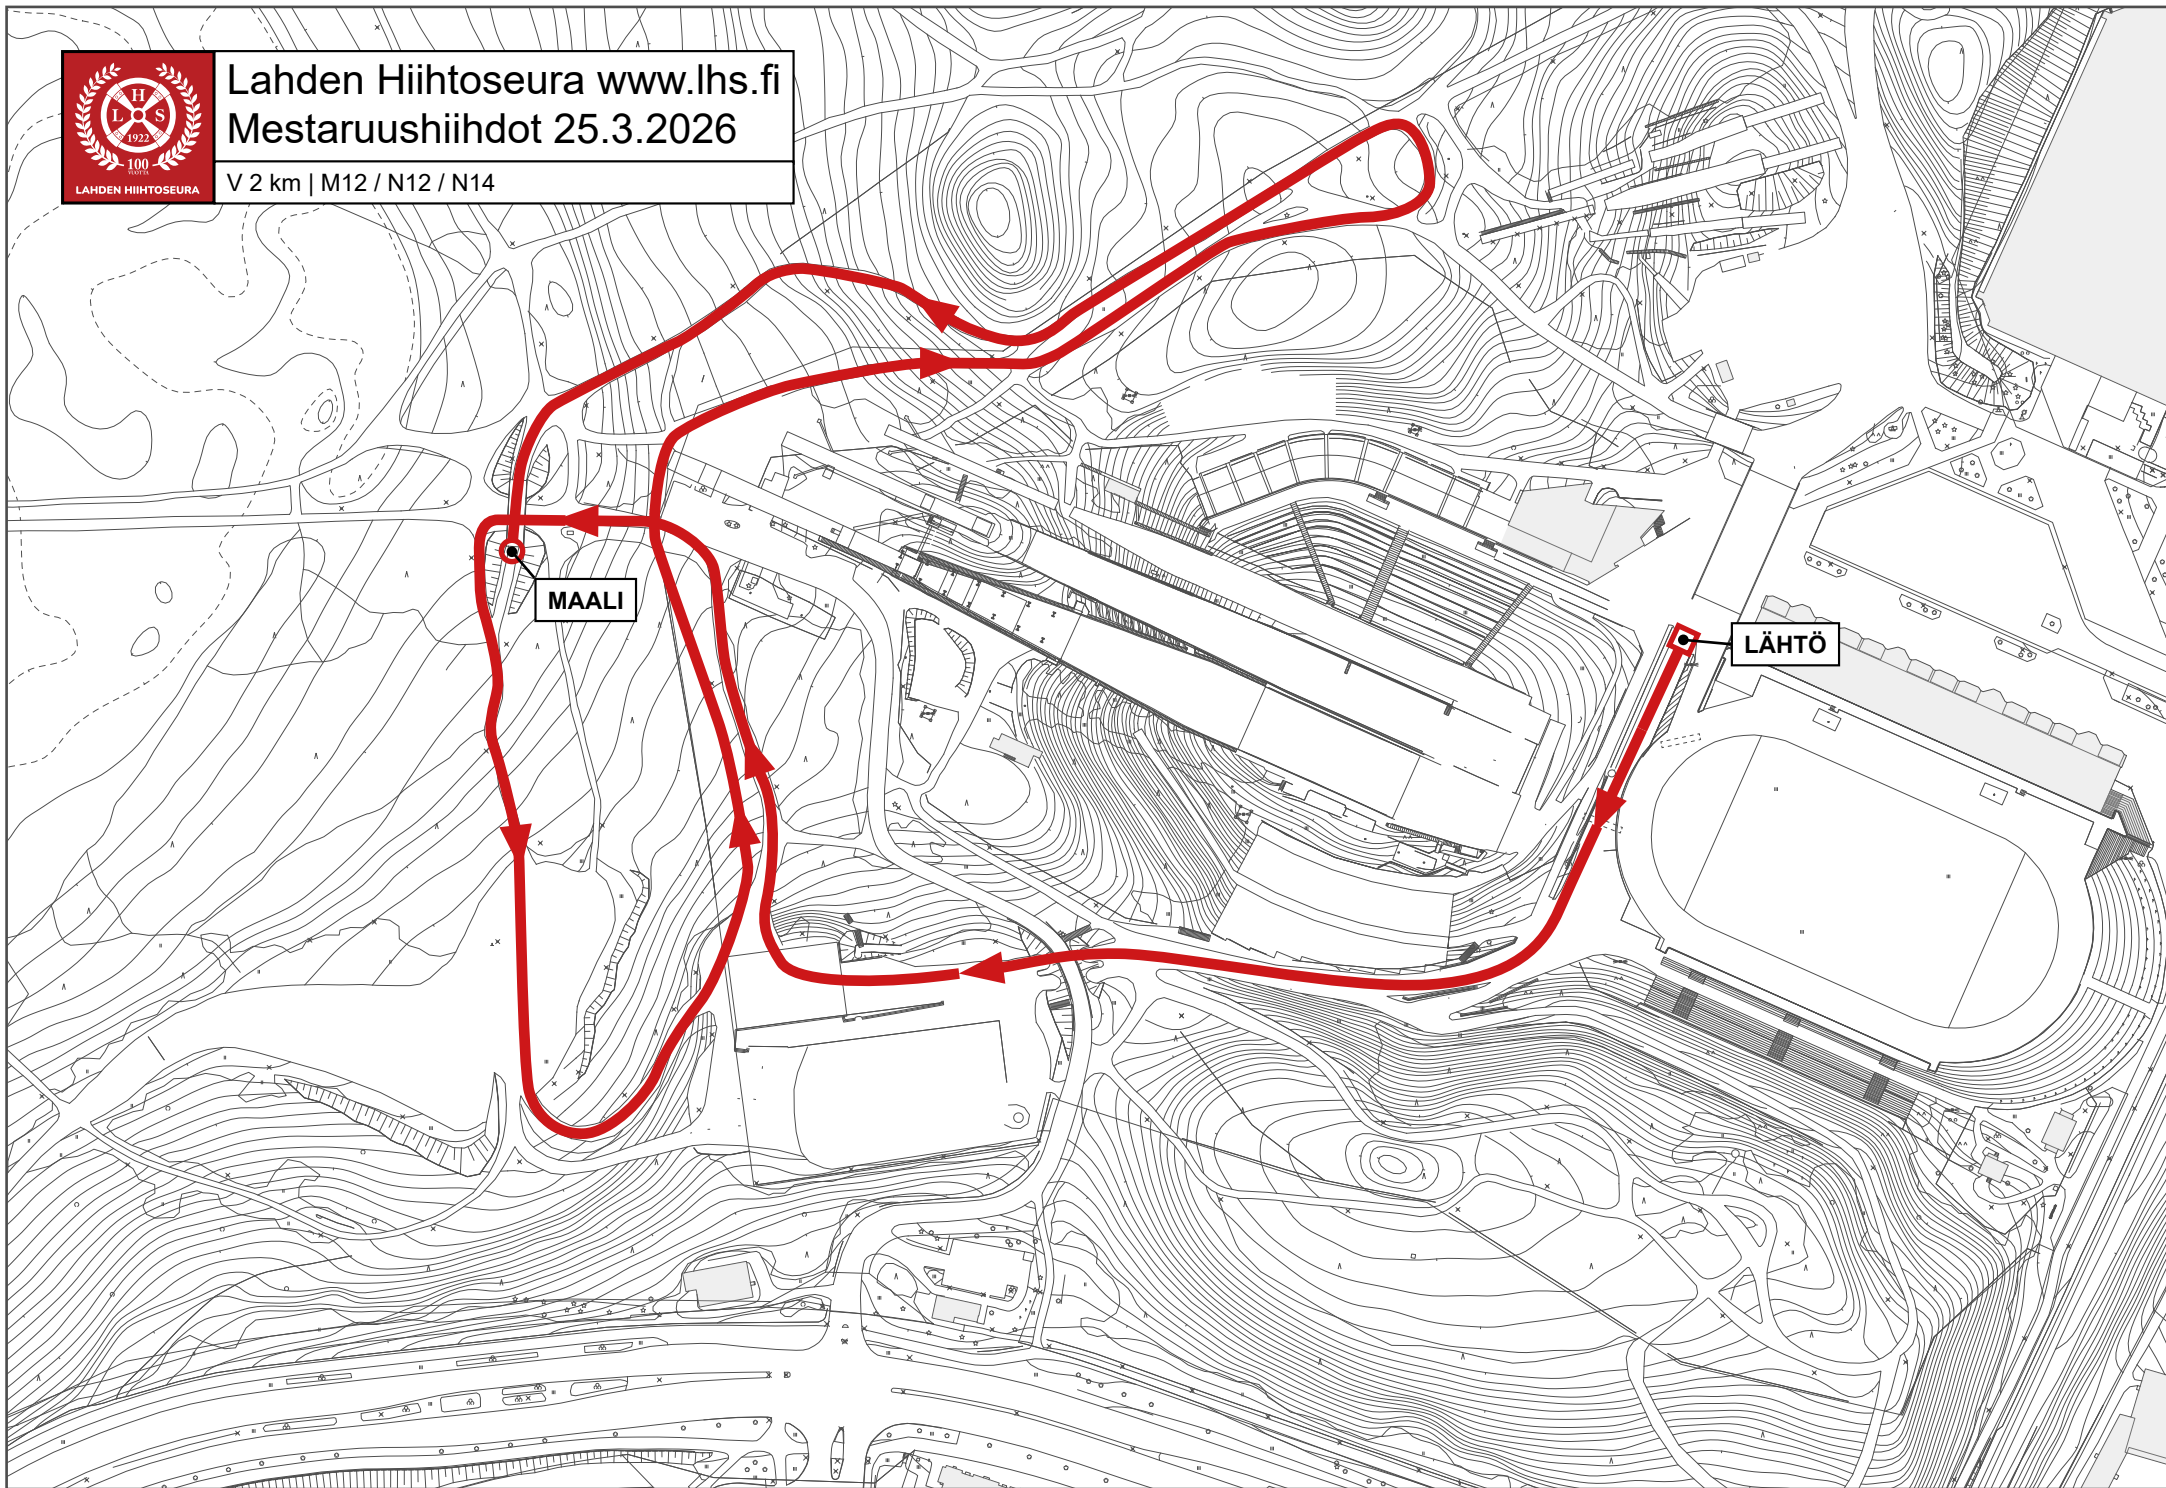

Lahden Hiihtoseura www.lhs.fi
Mestaruushiihdot 25.3.2026

V 2 km | M12 / N12 / N14

MAALI

LÄHTÖ