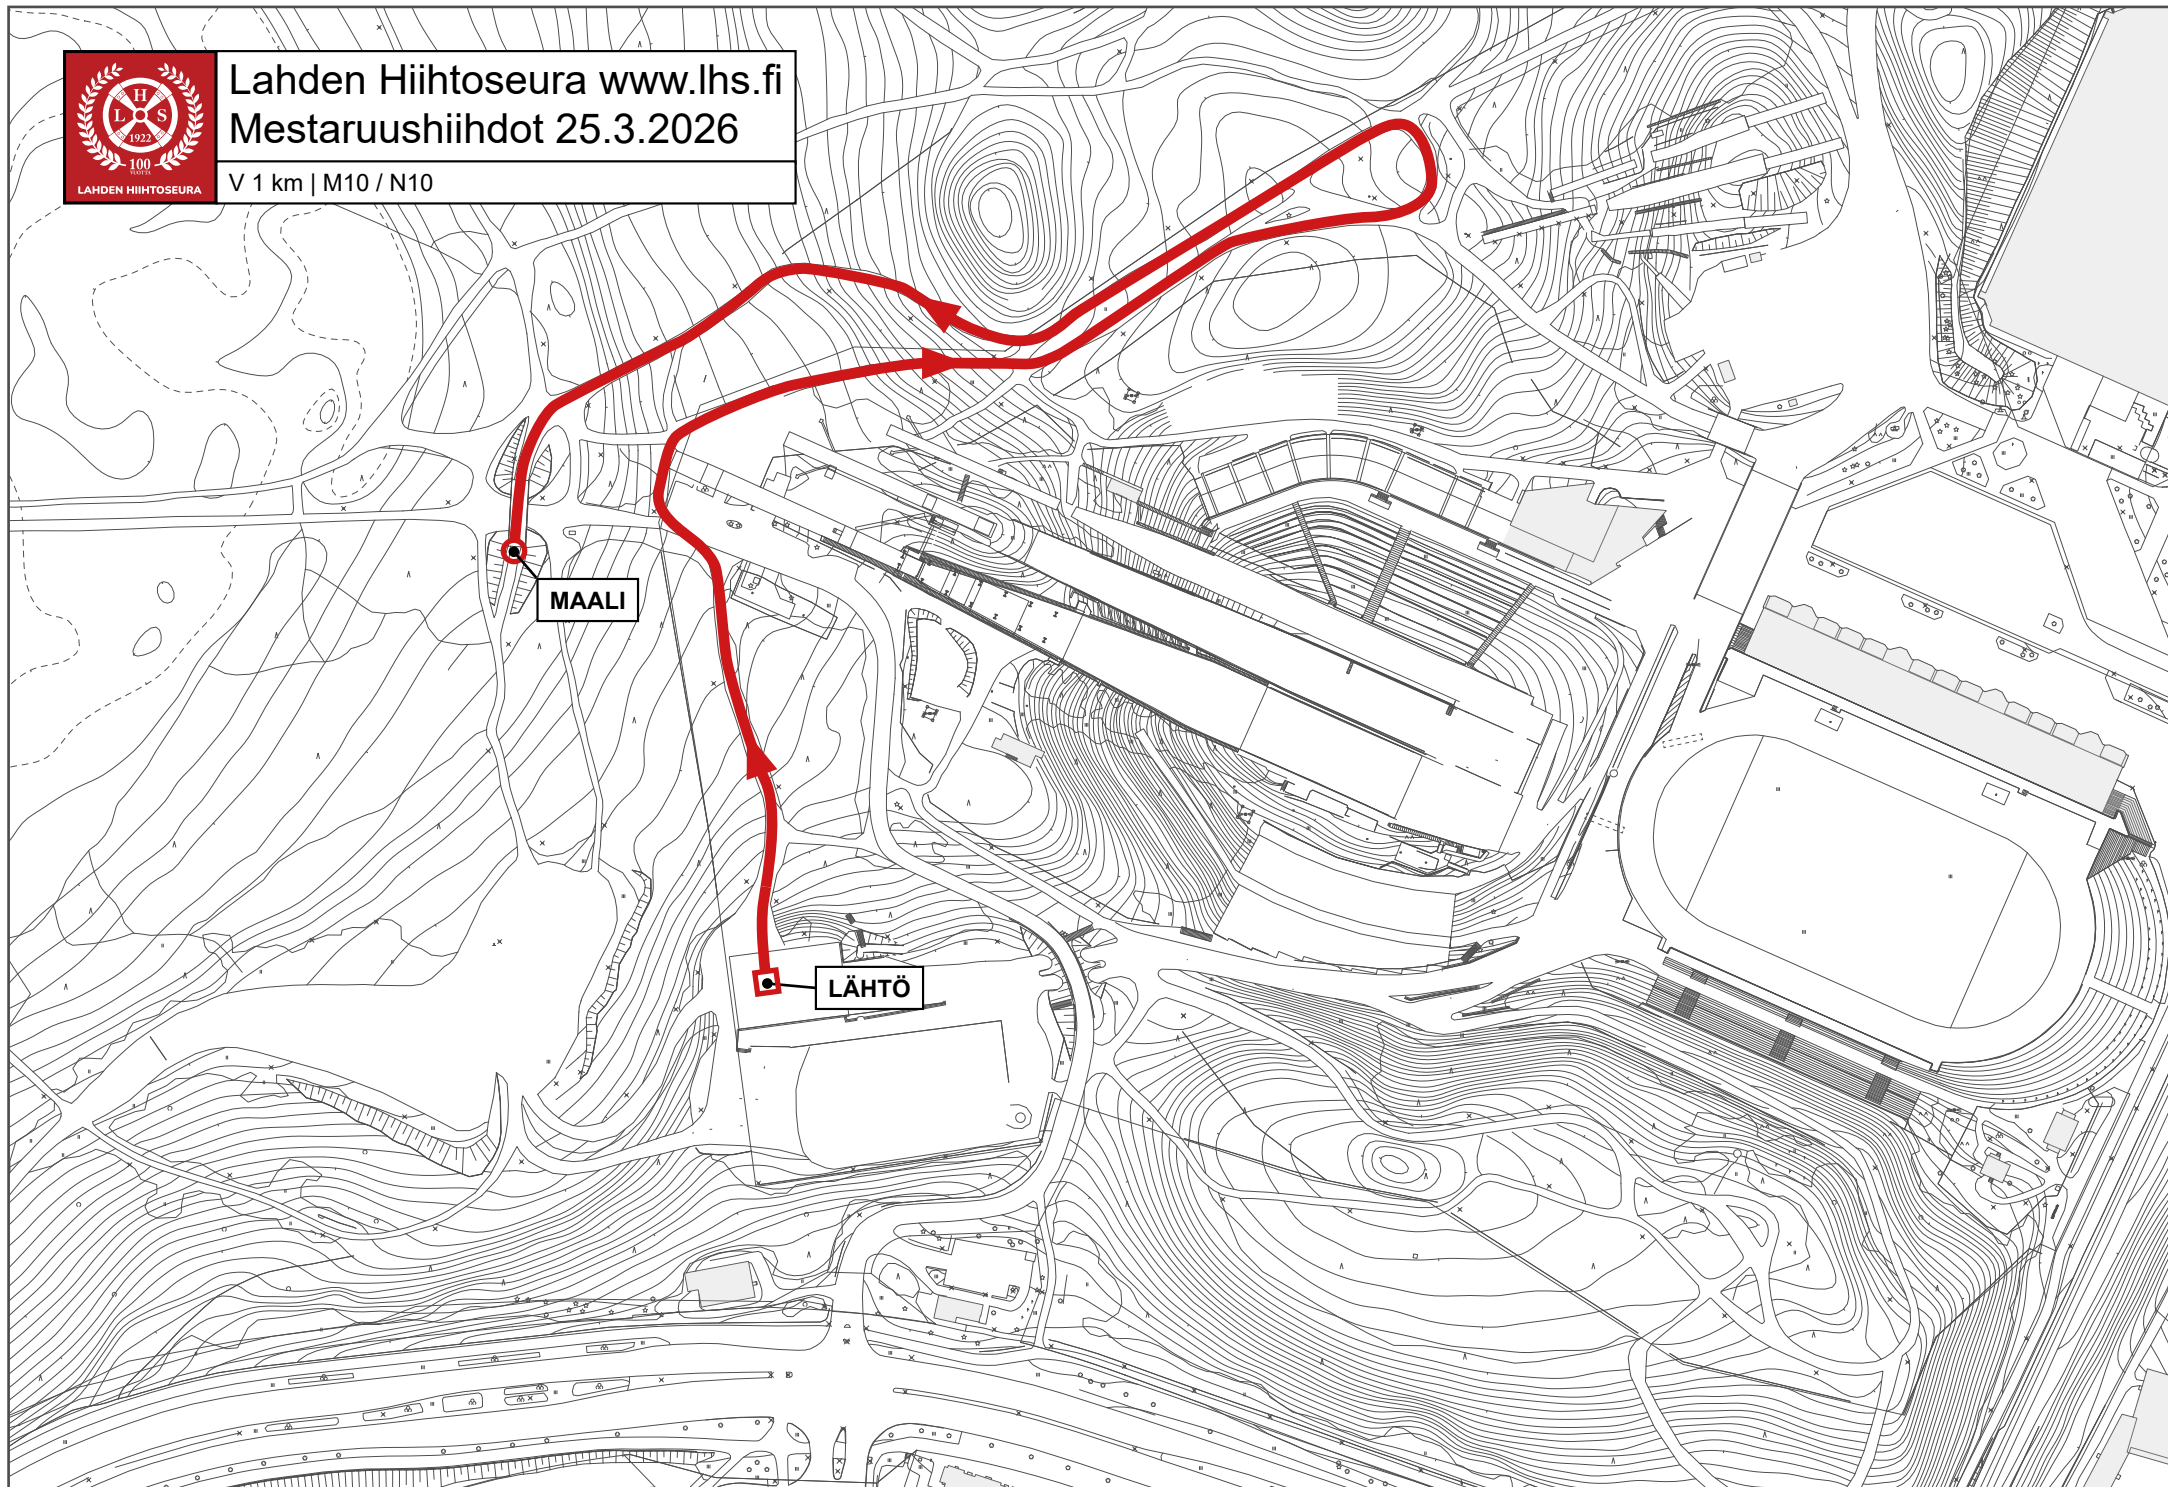

Lahden Hiihtoseura [www.lhs.fi](http://www.lhs.fi)  
Mestaruushiihdot 25.3.2026

V 0,3 km | Tähtisarja

**LÄHTÖ**

**MAALI**

Lahden Hiihtoseura [www.lhs.fi](http://www.lhs.fi)  
Mestaruushiihdot 25.3.2026

V 0,6 km | M6 / N6 / M8 / N8

**MAALI**

**LÄHTÖ**

Lahden Hiihtoseura [www.lhs.fi](http://www.lhs.fi)  
Mestaruushiihdot 25.3.2026

V 1 km | M10 / N10

MAALI

LÄHTÖ

Lahden Hiihtoseura [www.lhs.fi](http://www.lhs.fi)  
Mestaruushiihdot 25.3.2026

V 2 km | M12 / N12 / N14

MAALI

LÄHTÖ

Lahden Hiihtoseura [www.lhs.fi](http://www.lhs.fi)  
Mestaruushiihdot 25.3.2026

V 3 km | M14 / N16 / M16 / M18 / N18 / MYL / NYL+

MAALI

LÄHTÖ