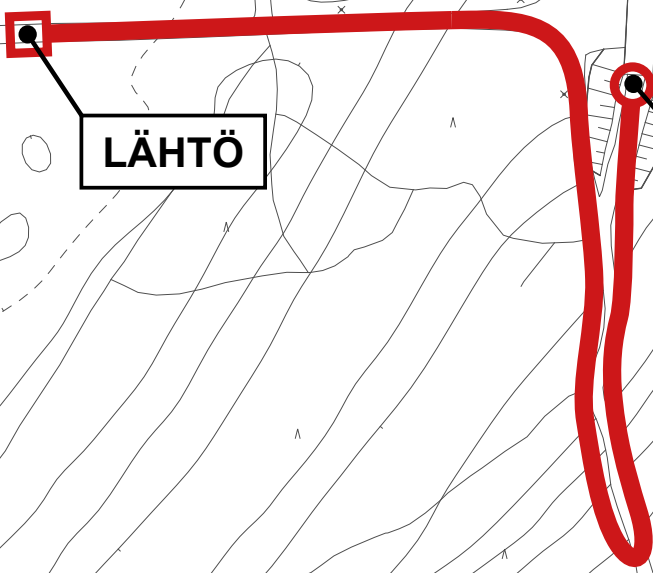

Lahden Hiihtoseura www.lhs.fi
Mestaruushiihdot 25.3.2026

V 0,3 km | Tähtisarja

LÄHTÖ

MAALI