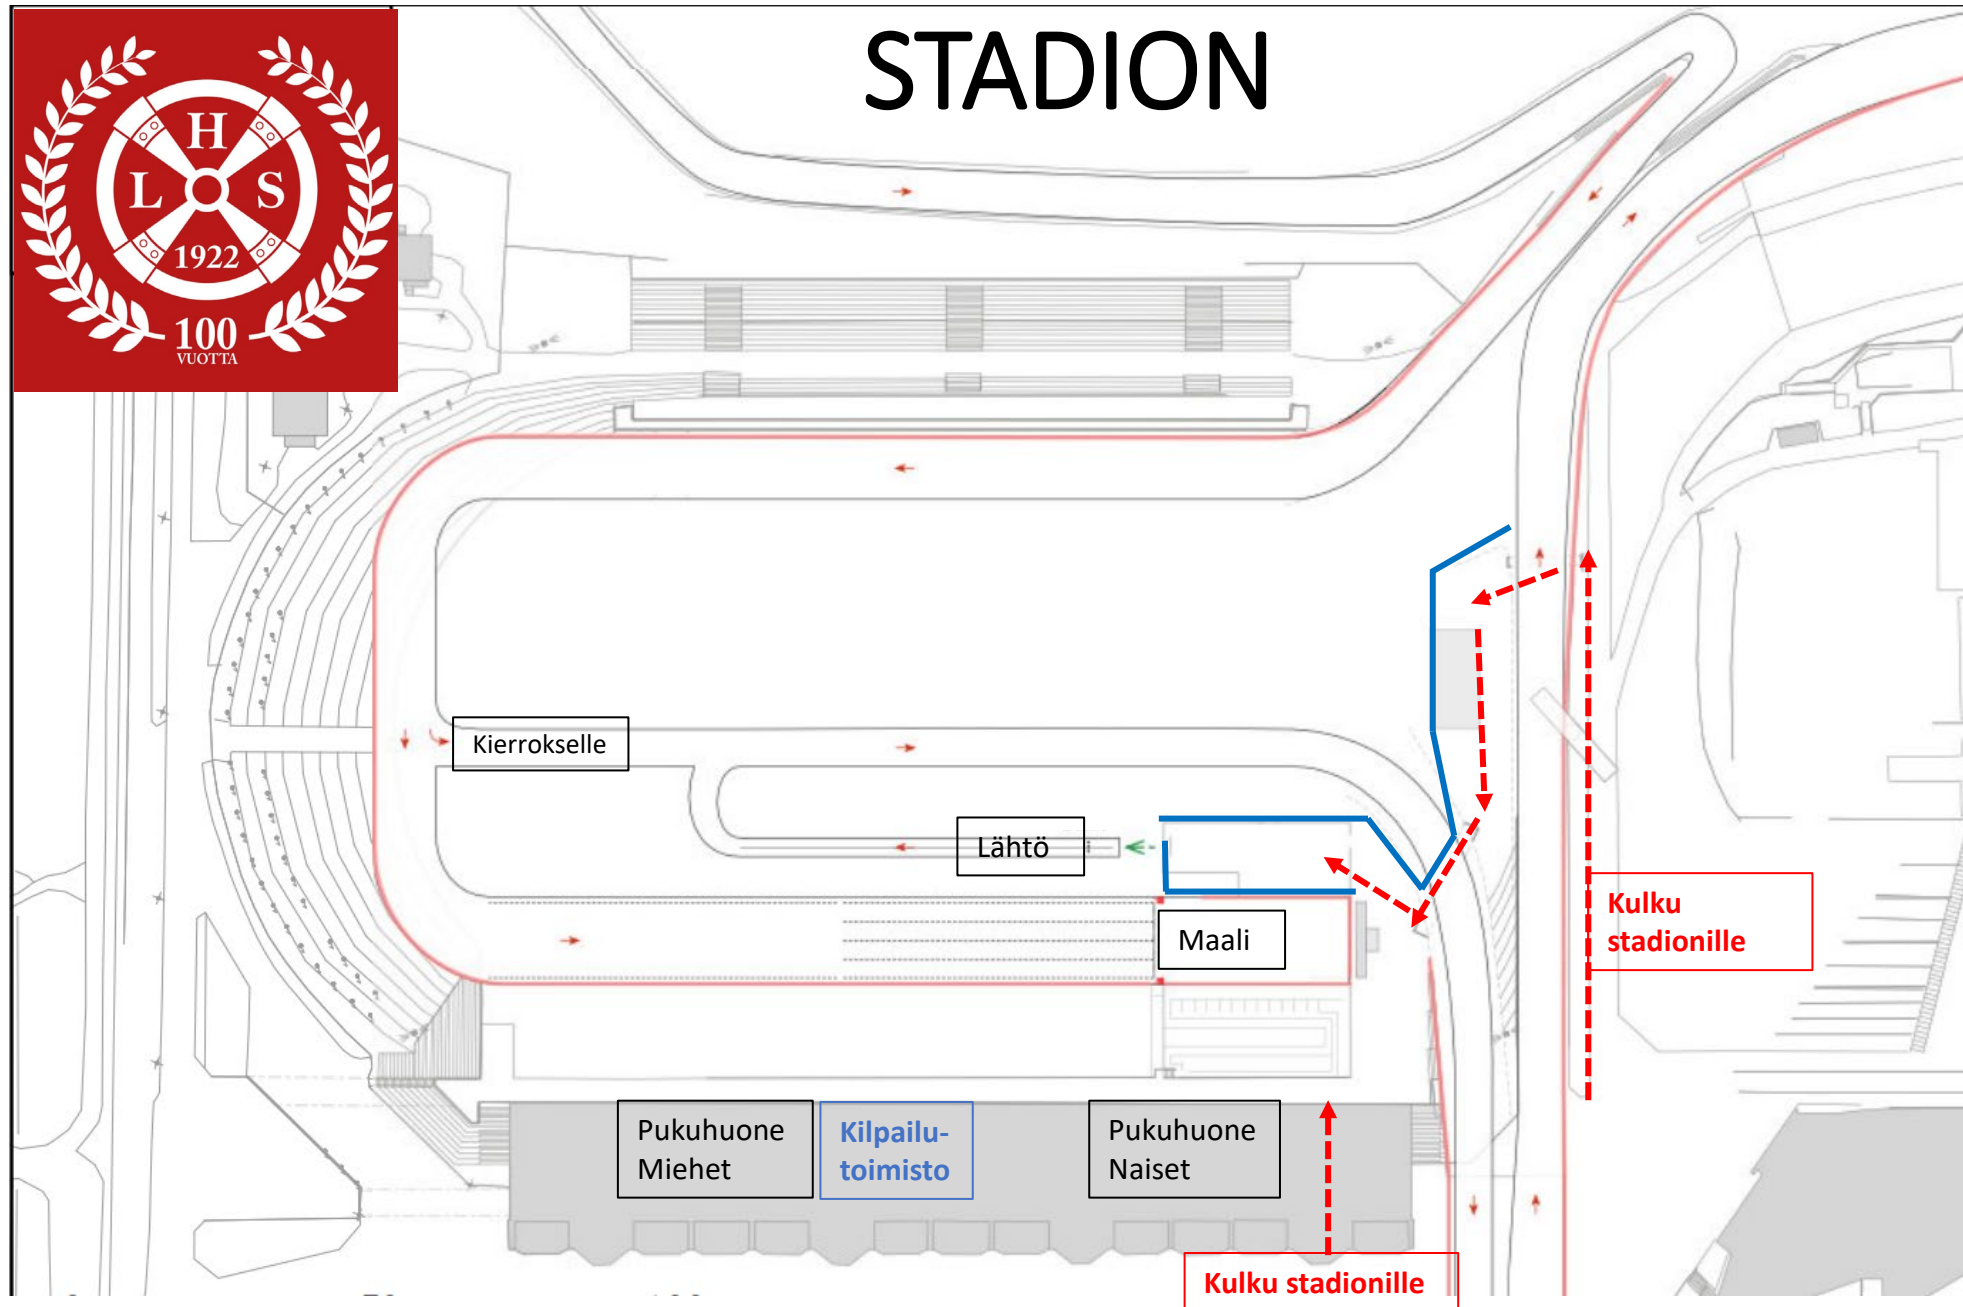

Mini Salpausselkä -hiihdot 4.2.2024 (V)

STADION

MiniSalpausselkä –hiihdot 2024 (V)

— 1 km (M/N8, M9/N9)

MiniSalpausselkä –hiihdot 2024 (V)

2 km (M/N10, M11/N11)

MiniSalpausselkä –hiihdot 2024 (V)

— 3 km (M/N12, M/N13, N14)

MiniSalpausselkä –hiihdot 2024 (V)

- 5 km (M14, M15/N15, N16)
- x 2 10km (M18/N18, M20/N20, MYL, NYL)
- + 8km (5km + 3km) (M16)