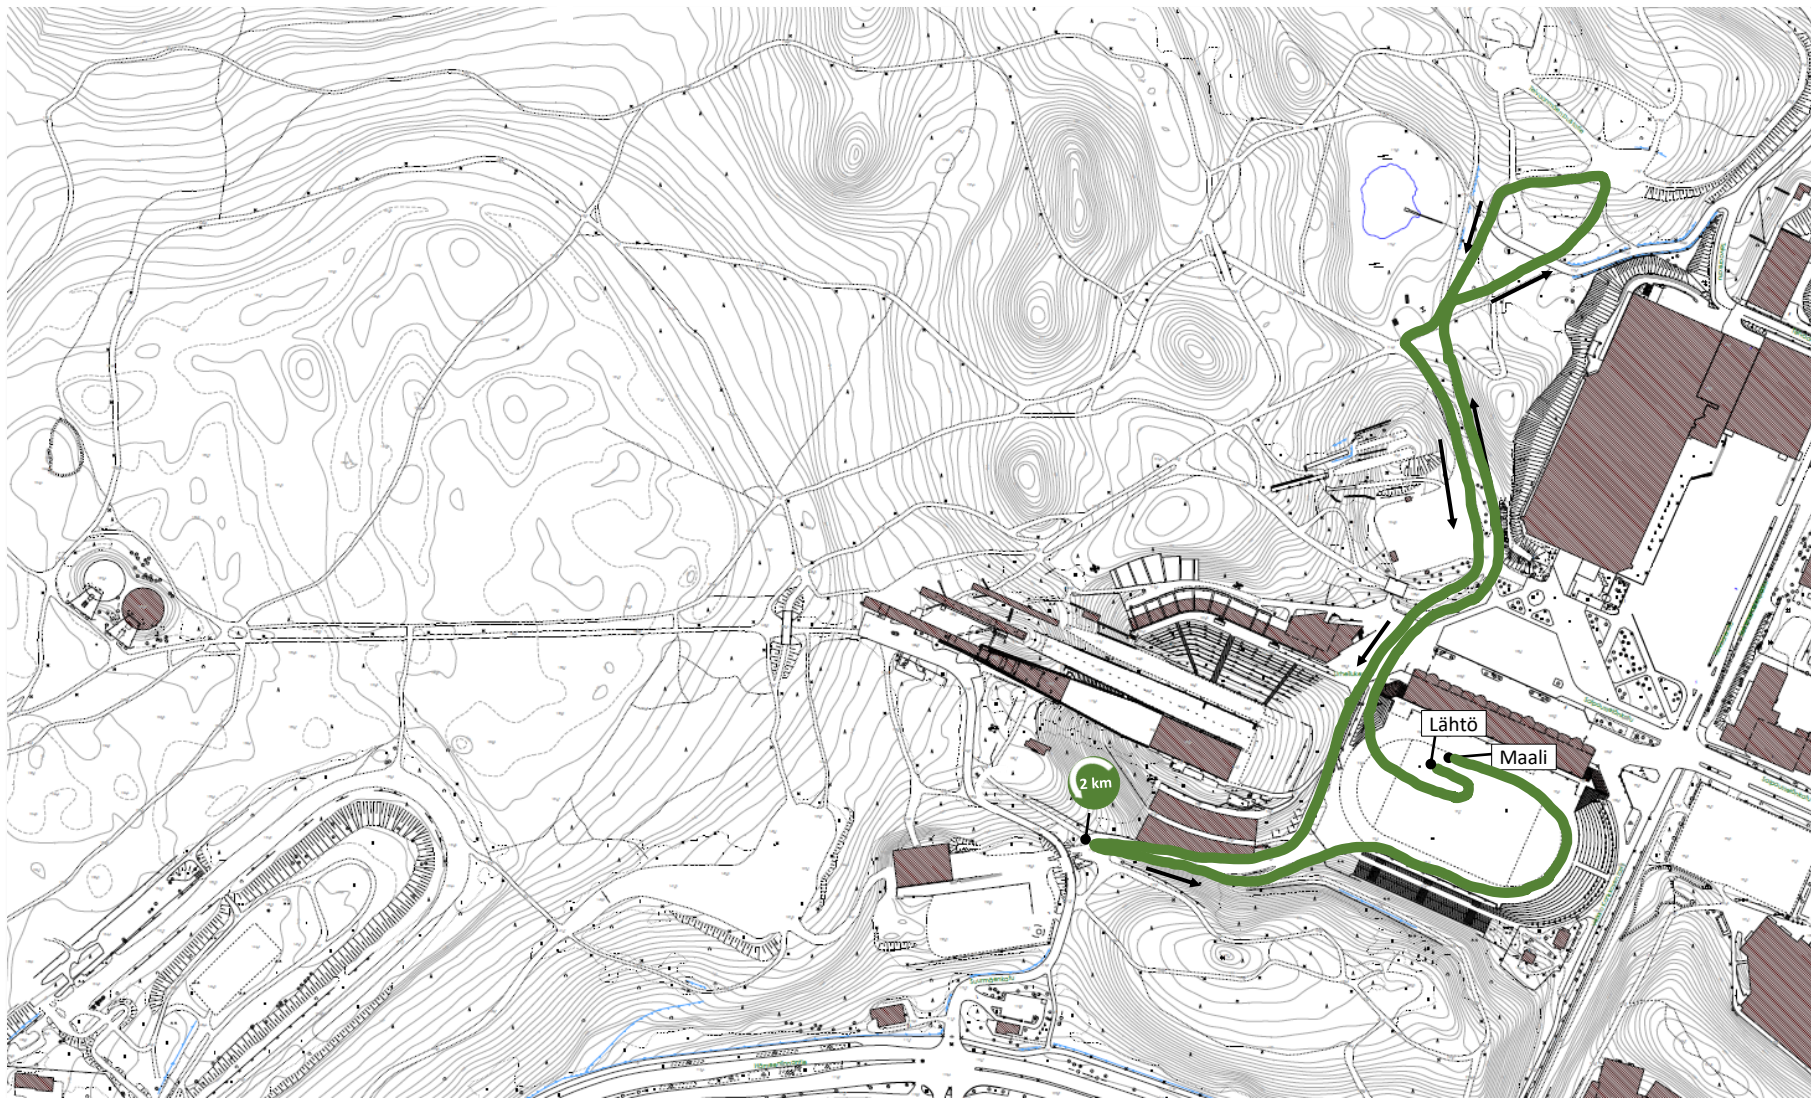

Mini Salpausselkä -hiihdot 4.2.2024 (V)

STADION

MiniSalpausselkä –hiihdot 2024 (V)

— 1 km (M/N8, M9/N9)

MiniSalpausselkä –hiihdot 2024 (V)

2 km (M/N10, M11/N11)

MiniSalpausselkä –hiihdot 2024 (V)

— 3 km (M/N12, M/N13, N14)

MiniSalpausselkä –hiihdot 2024 (V)

- 5 km (M14, M15/N15, N16)
- x 2 10km (M18/N18, M20/N20, MYL, NYL)
- + 8km (5km + 3km) (M16)