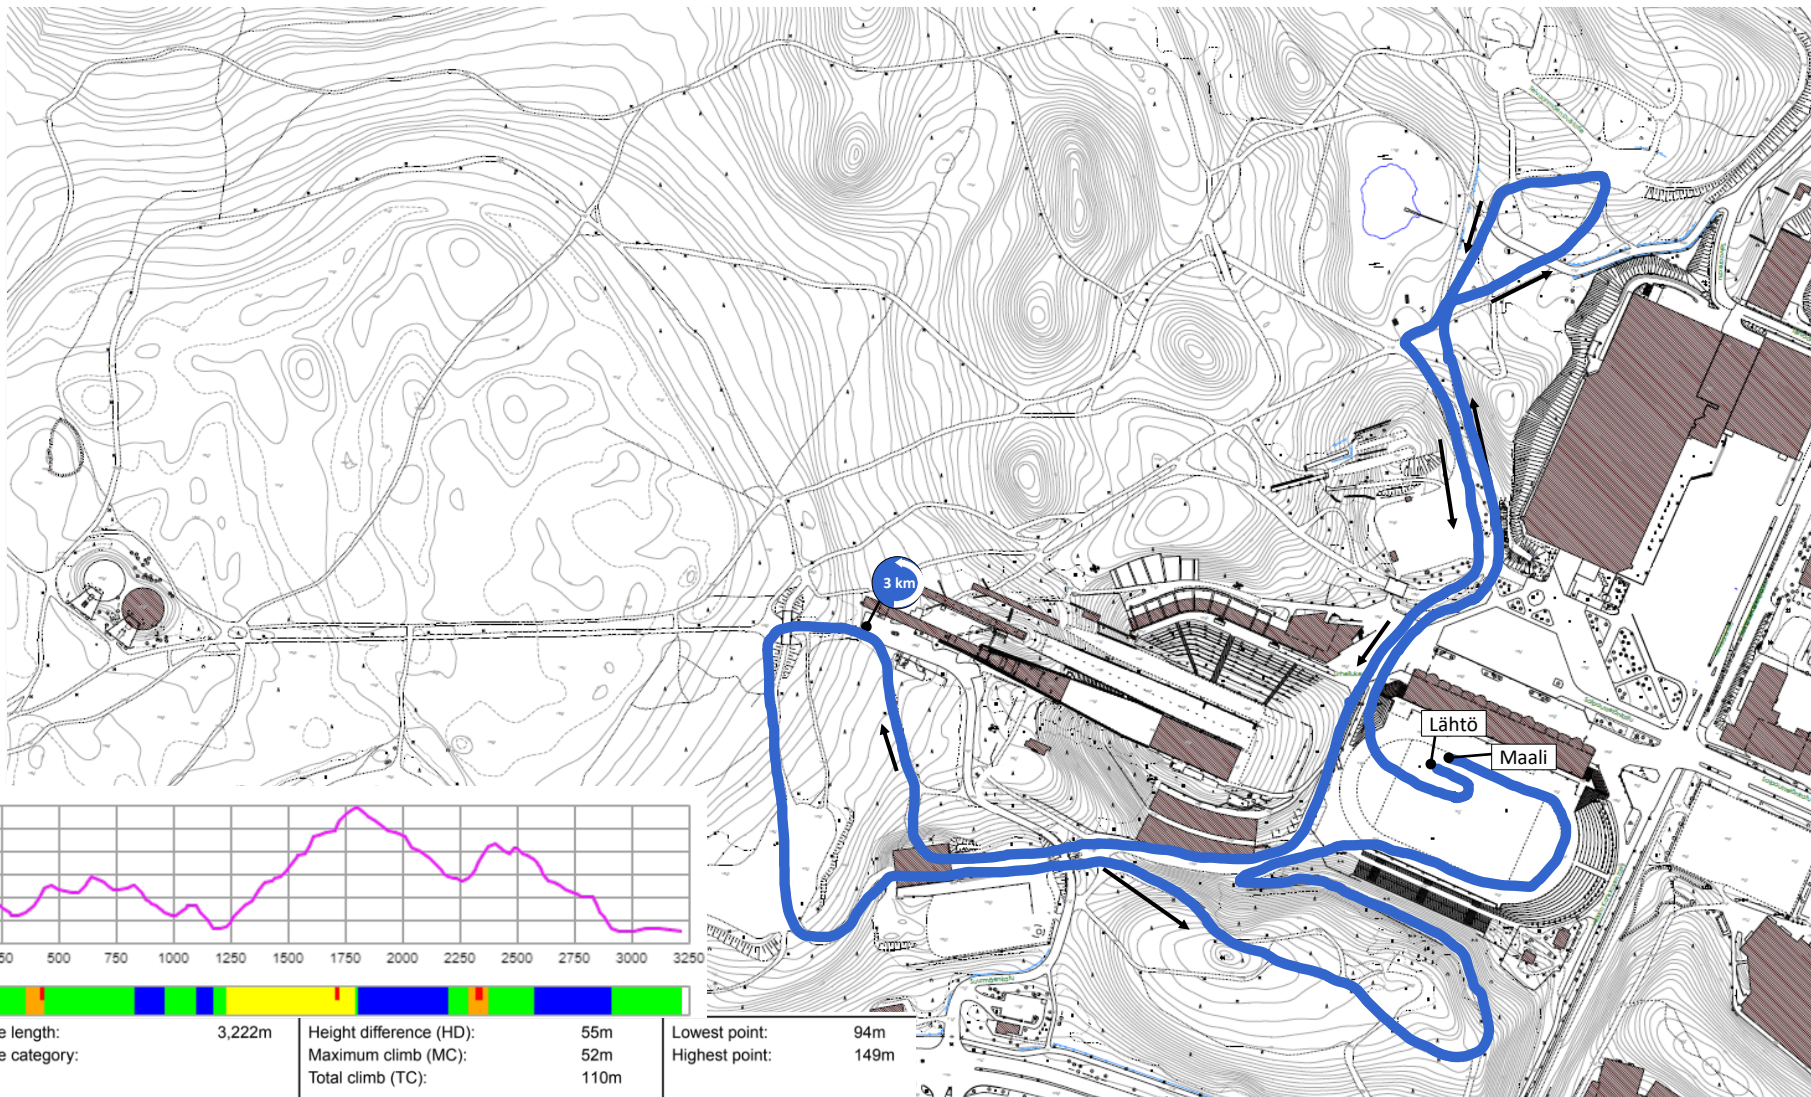

Mini Salpausselkä -hiihdot 4.2.2024 (V)

STADION

MiniSalpausselkä –hiihdot 2024 (V)

— 1 km (M/N8, M9/N9)

MiniSalpausselkä –hiihdot 2024 (V)

2 km (M/N10, M11/N11)

MiniSalpausselkä –hiihdot 2024 (V)

— 3 km (M/N12, M/N13, N14)

MiniSalpausselkä –hiihdot 2024 (V)

- 5 km (M14, M15/N15, N16)
- x 2 10km (M18/N18, M20/N20, MYL, NYL)
- + 8km (5km + 3km) (M16)