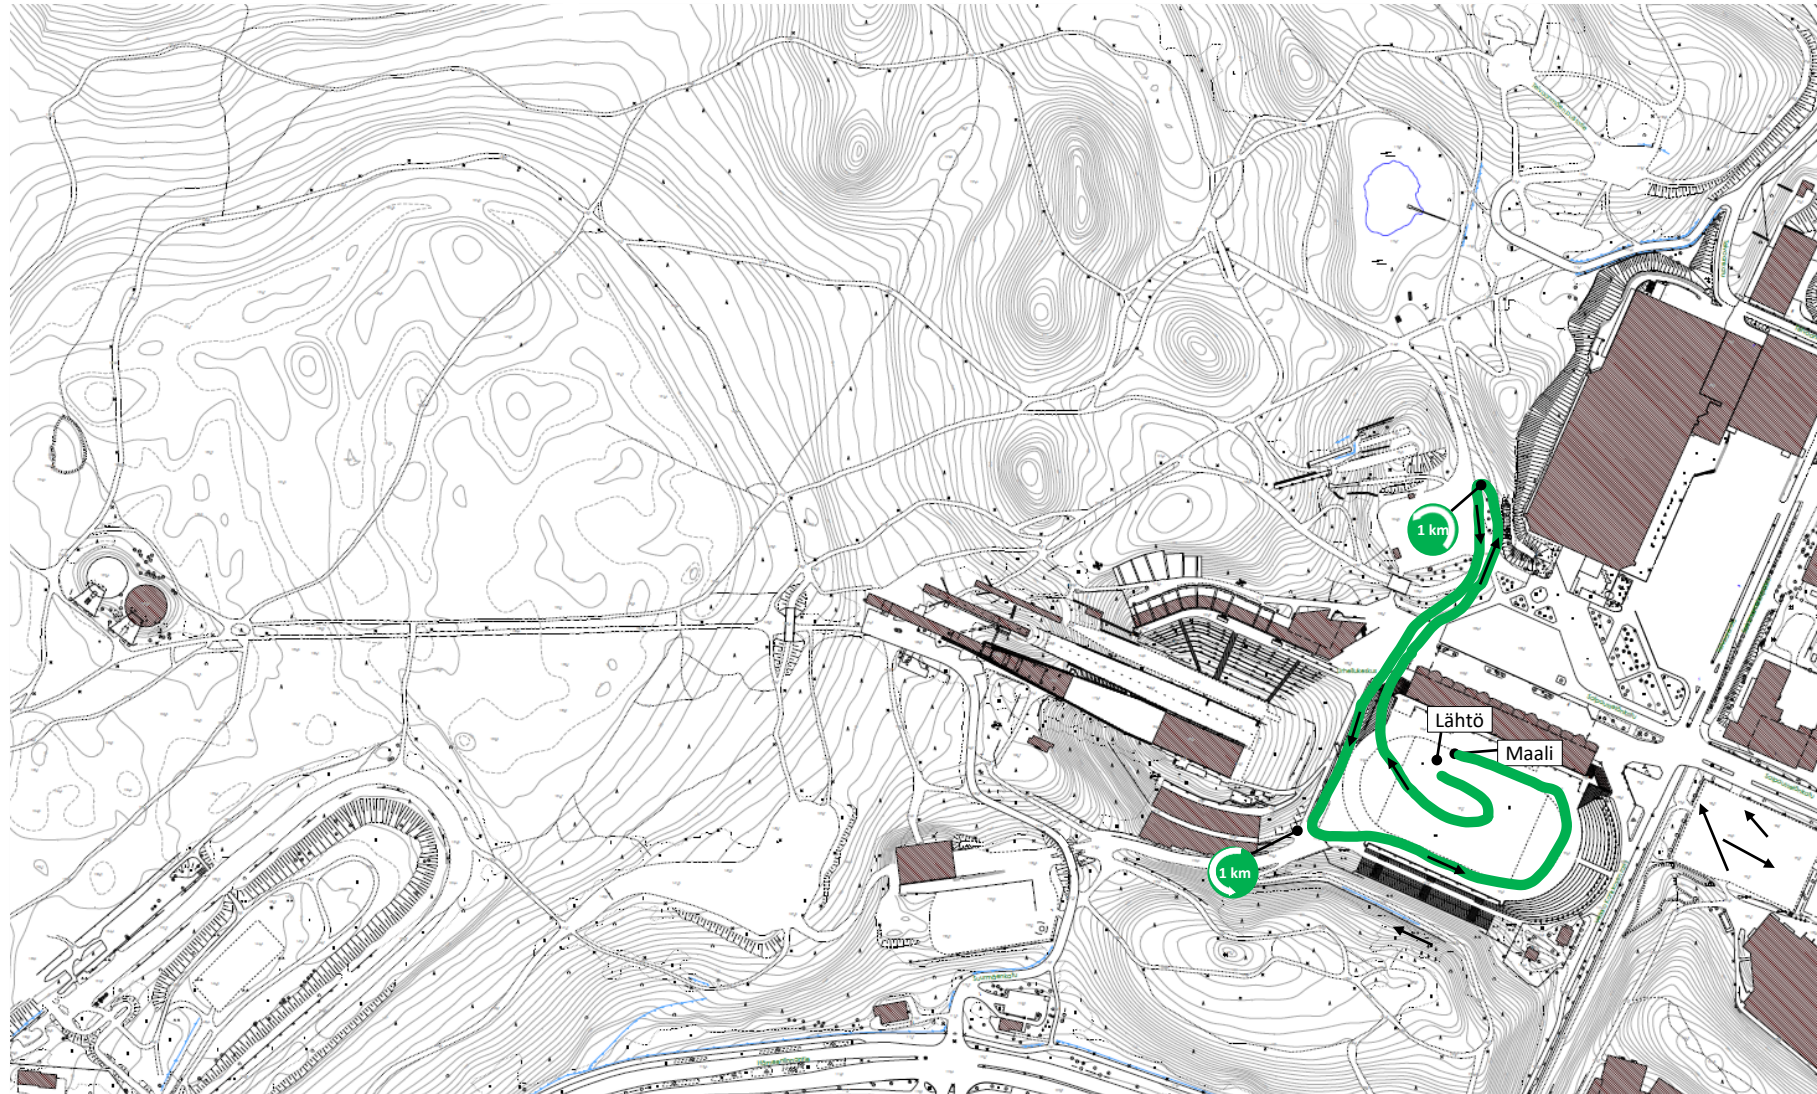

Mini Salpausselkä -hiihdot 4.2.2024 (V)

STADION

MiniSalpausselkä –hiihdot 2024 (V)

— 1 km (M/N8, M9/N9)

MiniSalpausselkä –hiihdot 2024 (V)

2 km (M/N10, M11/N11)

MiniSalpausselkä –hiihdot 2024 (V)

— 3 km (M/N12, M/N13, N14)

MiniSalpausselkä –hiihdot 2024 (V)

- 5 km (M14, M15/N15, N16)
- x 2 10km (M18/N18, M20/N20, MYL, NYL)
- + 8km (5km + 3km) (M16)