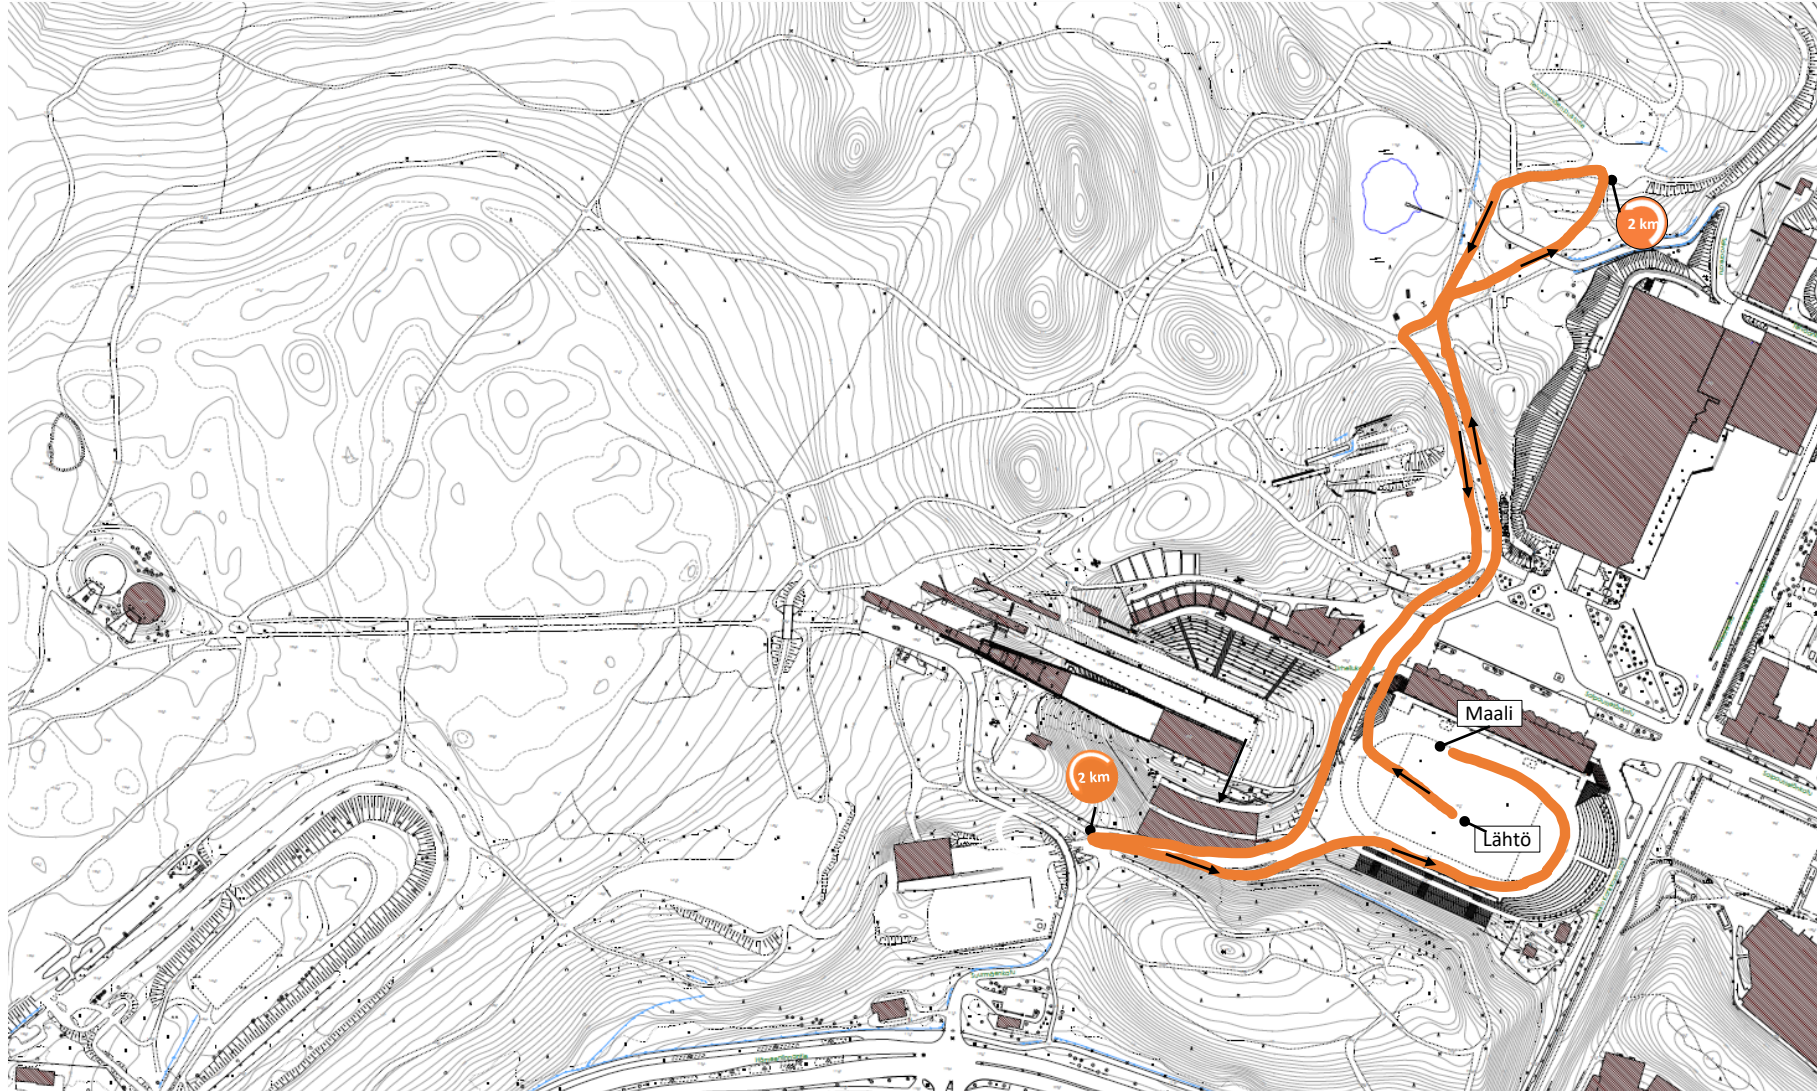

LHS, Sarjahiihdot 7.2.2024 (P)

— 0,4 km (Tähtisarja)

LHS, Sarjahiihdot 7.2.2024 (P)

0,6 km (M/N6)

LHS, Sarjahiihdot 7.2.2024 (P)

1 km (M/N8)

LHS, Sarjahiihdot 7.2.2024 (P)

— 2 km (M/N10)

LHS, Sarjahiihdot 7.2.2024 (P)

-  x1 3 km (M/N12, N14, N45)
-  x2 3 km (M14, M/N16, N18, N20, NYL, N35, M45, M55)
-  x3 3 km (MYL, M20, M18, M35)