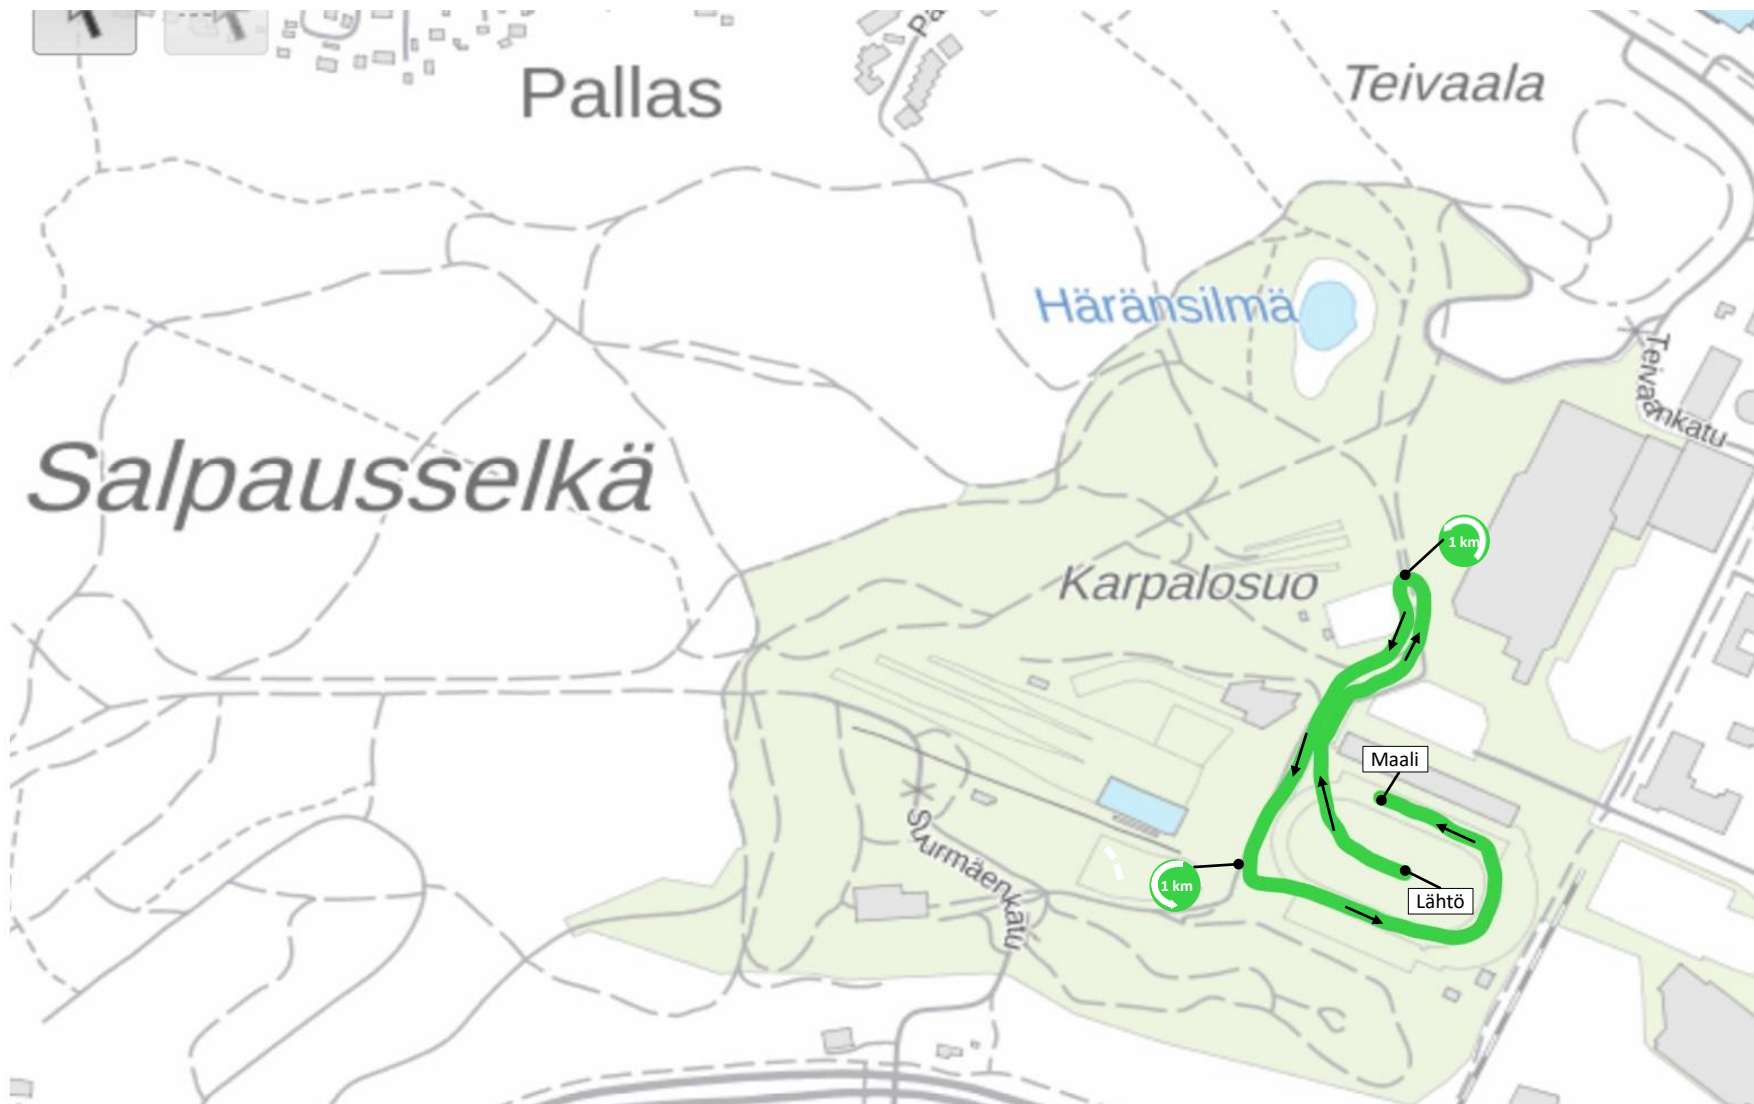

LHS, Sarjahiihdot 7.2.2024 (P)

— 0,4 km (Tähtisarja)

LHS, Sarjahiihdot 7.2.2024 (P)

0,6 km (M/N6)

LHS, Sarjahiihdot 7.2.2024 (P)

1 km (M/N8)

LHS, Sarjahiihdot 7.2.2024 (P)

— 2 km (M/N10)

LHS, Sarjahiihdot 7.2.2024 (P)

-  x1 3 km (M/N12, N14, N45)
-  x2 3 km (M14, M/N16, N18, N20, NYL, N35, M45, M55)
-  x3 3 km (MYL, M20, M18, M35)